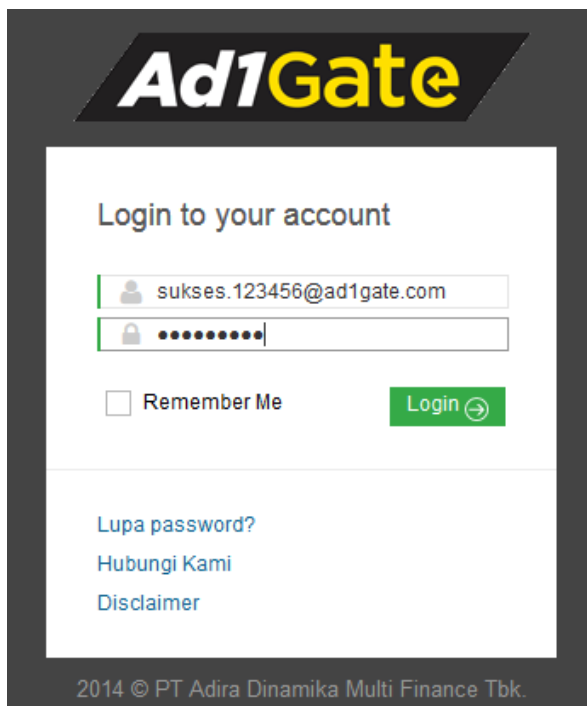

Tata Cara Menampilkan Remember Password

1. Ketik alamat web aplikasi ad1gate <https://ad1gate.adira.co.id>

2. UserID dan Password yang sudah tersimpan akan muncul seperti gambar dibawah

3. Klik Login