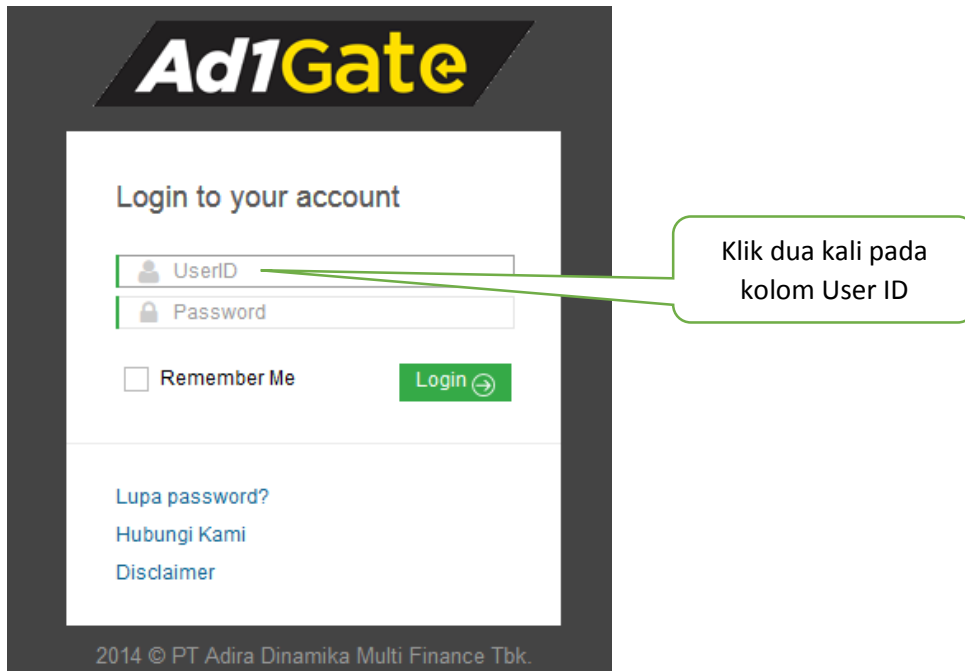

Tata Cara Menampilkan Remember Password

1. Ketik alamat web aplikasi ad1gate <https://ad1gate.adira.co.id>

2. UserID dan Password yang sudah tersimpan akan muncul seperti gambar dibawah

3. Klik Login